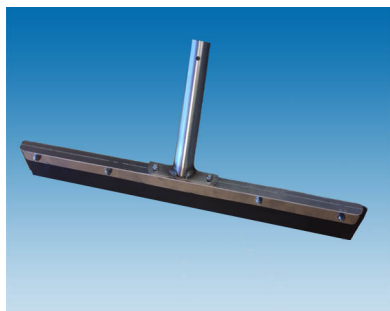

PROLINE Gülle-Wasserschieber

PROLINE Basic Straight.
Gerade Kot- und Gülleschieber.
Arbeitsbreite 40 und 55 cm.
Material: verzinkt Stahl.
Beidseitig zu verwenden, auch wie Kratzer.

Artikelnummer 40 cm: 23.11.510
Artikelnummer 55 cm: 23.11.520

PROLINE Basic Curved.
Halbrunde Kot- und Gülleschieber 89 cm.
Arbeitsbreite 65 cm.
Material: verzinkt Stahl.
Ausgestattet mit Versteifungsbrücken.

Artikelnummer: 23.11.580

PROLINE Stainless steel box scraper.
Unverwüstlich, zweiseitig zu gebrauchen
Leichter 35/21,5 cm Schaber.
Material: Edelstahl.

Edelstahl alu Wasserschieber 45 cm.

Mit einer qualitativ hochwertigen, flexiblen und formbaren Gummi

Material: Edelstahl.

Befestigung: Mit Bolzen + Muttern, ganz aus Edelstahl.

Arbeitsbreite: 45 cm.

Artikelnummer 45 cm: 23.11.425

Edelstahl alu Wasserschieber 60 cm / 80 cm.

Mit einer qualitativ hochwertigen, flexiblen und formbaren Gummi

Material: Edelstahl.

Befestigung: Mit Bolzen + Muttern, ganz aus Edelstahl.

Arbeitsbreite 60 und 80 cm.