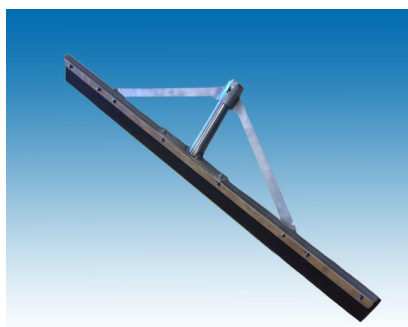

PROLINE Gülle-Wasserschieber

PROLINE Basic Straight.
Gerade Kot- und Gülleschieber.
Arbeitsbreite 40 und 55 cm.
Material: verzinkt Stahl.
Beidseitig zu verwenden, auch wie Kratzer.

Artikelnummer 40 cm: 23.11.510
Artikelnummer 55 cm: 23.11.520

Edelstahl alu Wasserschieber 45 cm.

Mit einer qualitativ hochwertigen, flexiblen und formbaren Gummi

Material: Edelstahl.

Befestigung: Mit Bolzen + Muttern, ganz aus Edelstahl.

Arbeitsbreite: 45 cm.

Artikelnummer 45 cm: 23.11.425

Edelstahl alu Wasserschieber 60 cm / 80 cm.

Mit einer qualitativ hochwertigen, flexiblen und formbaren Gummi

Material: Edelstahl.

Befestigung: Mit Bolzen + Muttern, ganz aus Edelstahl.

Arbeitsbreite 60 und 80 cm.