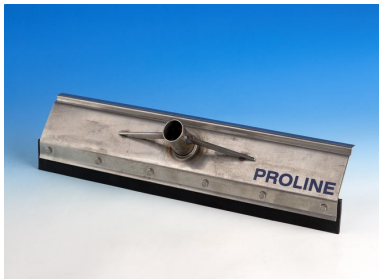

PROLINE Gülle-Wasserschieber

PROLINE Basic Straight.
Gerade Kot- und Gülleschieber.
Arbeitsbreite 40 und 55 cm.
Material: verzinkt Stahl.
Beidseitig zu verwenden, auch wie Kratzer.

Artikelnummer 40 cm: 23.11.510
Artikelnummer 55 cm: 23.11.520

PROLINE Stainless Steel.
Gerade Kot- und Gülleschieber.
Arbeitsbreite 40 und 55 cm.
Material: Edelstahl.
Beidseitig zu verwenden, auch wie Kratzer.

Ausgestattet mit Versteifungsbrücken.
Artikelnummer 40 cm: 23.11.525
Artikelnummer 55 cm: 23.11.530

PROLINE Basic Curved.
Halbrunde Kot- und Gülleschieber 89 cm.
Arbeitsbreite 65 cm.
Material: verzinkt Stahl.
Ausgestattet mit Versteifungsbrücken.

Artikelnummer: 23.11.580

PROLINE Stainless steel box scraper.
Unverwüstlich, zweiseitig zu gebrauchen
Leichter 35/21,5 cm Schaber.
Material: Edelstahl.

Artikelnummer: 19.10.200

PROLINE Aluminium Light Weight.
Schmutz Schieber 55 cm für Tank- und Milchraum.
Bitte beachten das ein Einsatz als Gülleschieber
eine Lebensdauer Verkürzung bedeutet.
Material: Aluminium.
Beidseitig zu verwenden, auch wie Kratzer.
Ausgestattet mit Versteifungsbrücken.